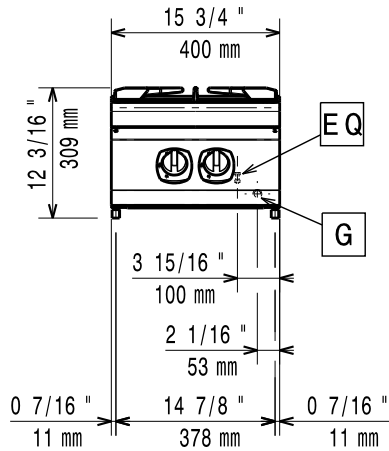

Front

G = Gasanslutning

Topp

Gas

Gas, effekt:	11 kW
Standardgasleverans	Natural Gas
Gastyp alternativ:	LPG; Naturgas; Stadsgas
Gasintag:	1/2"

Viktig information

Nettovikt:	20 kg
Fraktvikt:	28 kg
Frakthöjd:	530 mm
Fraktbredd:	460 mm
Fraktdjup:	800 mm
Fraktvolym:	0.2 m³
Effekt främre brännare:	5.5 - kW
Effekt bakre brännare	5.5 - 0 kW
[NOT TRANSLATED]	N7CG
Bakre brännare mått - mm	Ø 60
Främre brännare mått - mm	Ø 60

If appliance is set up or next to or against temperature sensitive furniture or similar, a safety gap of approximately 150 mm should be maintained or some form of heat insulation fitted.